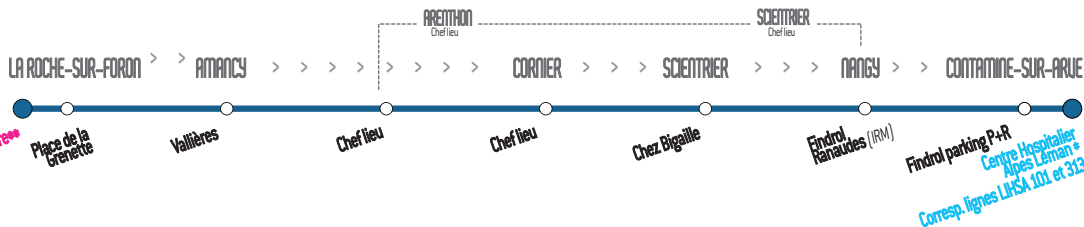

*Correspondance au Centre Hospitalier Alpes Léman (CHAL) ou à Findrol avec les lignes LIHSA 101, 112 ou 313 à destination d'Annemasse, Cluses, Boège ou Habère Poche selon l'horaire. Correspondances possibles avec la ligne 5 du réseau TAC vers Annemasse. **Correspondances possibles avec la ligne TER en provenance d'Annecy

Arrêts et horaires pré-définis uniquement à la demande : réservation de votre trajet au moins 2 h à l'avance auprès de la Centrale de réservation.

Les horaires et arrêts indiqués sur cette fiche sont donnés à titre indicatif sous réserve de modification. Ils sont également consultables sur le site : www.proximiti.fr

POUR TOUTS RENSEIGNEMENTS

N° AZUR 0811 280 257
CÔÛT D'UN APPEL LOCAL

le réseau qui rapproche