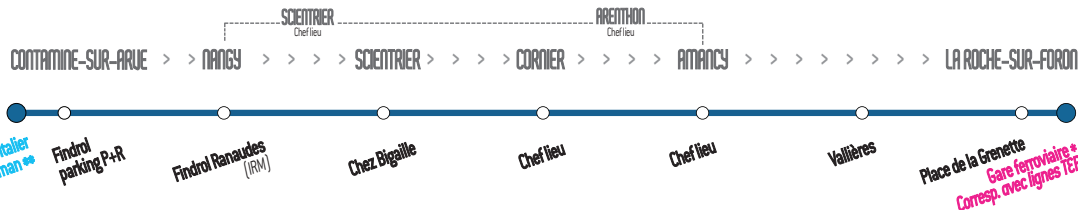

*Correspondance à la Gare de La Roche avec la ligne TER à destination d'Annemasse, Genève, Annecy ou Saint-Gervais-Le Fayet selon l'horaire. ** Correspondances possibles avec la ligne 5 du réseau TAC depuis Annemasse.

Arrêts et horaires pré-définis uniquement à la demande : réservation de votre trajet au moins 2 h à l'avance auprès de la Centrale de réservation.

Les horaires et arrêts indiqués sur cette fiche sont donnés à titre indicatif sous réserve de modification. Ils sont également consultables sur le site : www.proximiti.fr

POUR TOUS RENSEIGNEMENTS

N° AZUR 0811 280 257
COÛT D'UN APPEL LOCAL

le réseau qui rapproche

Place de la Grenette
Gare ferroviaire *
Corresp. avec lignes TER

Centre Hospitalier
Alpes Léman

Findrol parking P+R

Findrol Ranaudes (RM)

Chez Bigaille

Chef lieu

Chef lieu

Vallières